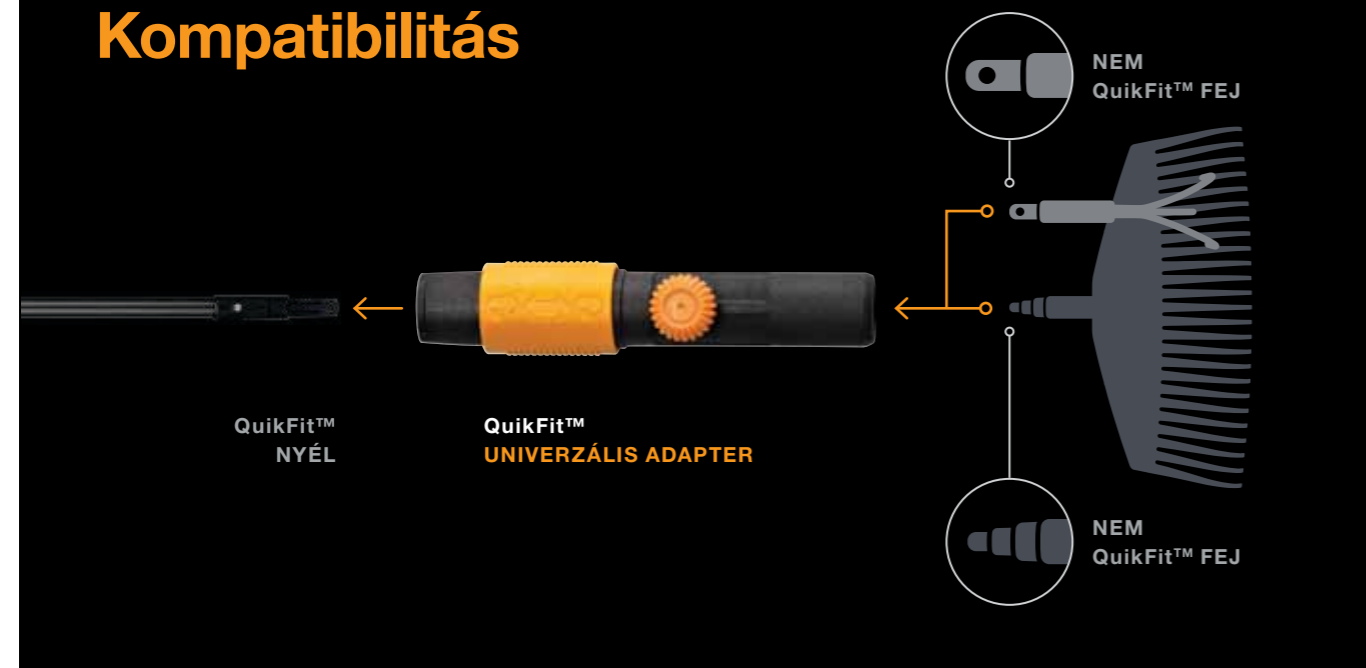

- Az univerzális adapter segítségével a különböző gyártók cserélhető fejű eszközei is a QuikFit™ nyelekhez illeszthetők
- Anyaga könnyű és tartós FiberComp™

Kompatibilitás

Az öröm
otthon terem
és magunk
szüreteljük le