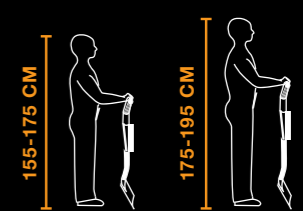

Kisebber terhelés hat a hátra
Közepes és hosszabb méret

Iránnyítás és kényelem
Toló-húzó markolat a jobb irányítás érdekében, SoftGrip™ anyag

Ergonomic™ ásók, lapátok és villák

Ergonomic™ hegyes ásó

Magasság: 140 mm	Hossz: 1250 mm	Szélesség: 195 mm	Súly: 1980 g	Db/doboz: 4	SAP 1025374	EAN 6411501310088
------------------	----------------	-------------------	--------------	-------------	-------------	-------------------