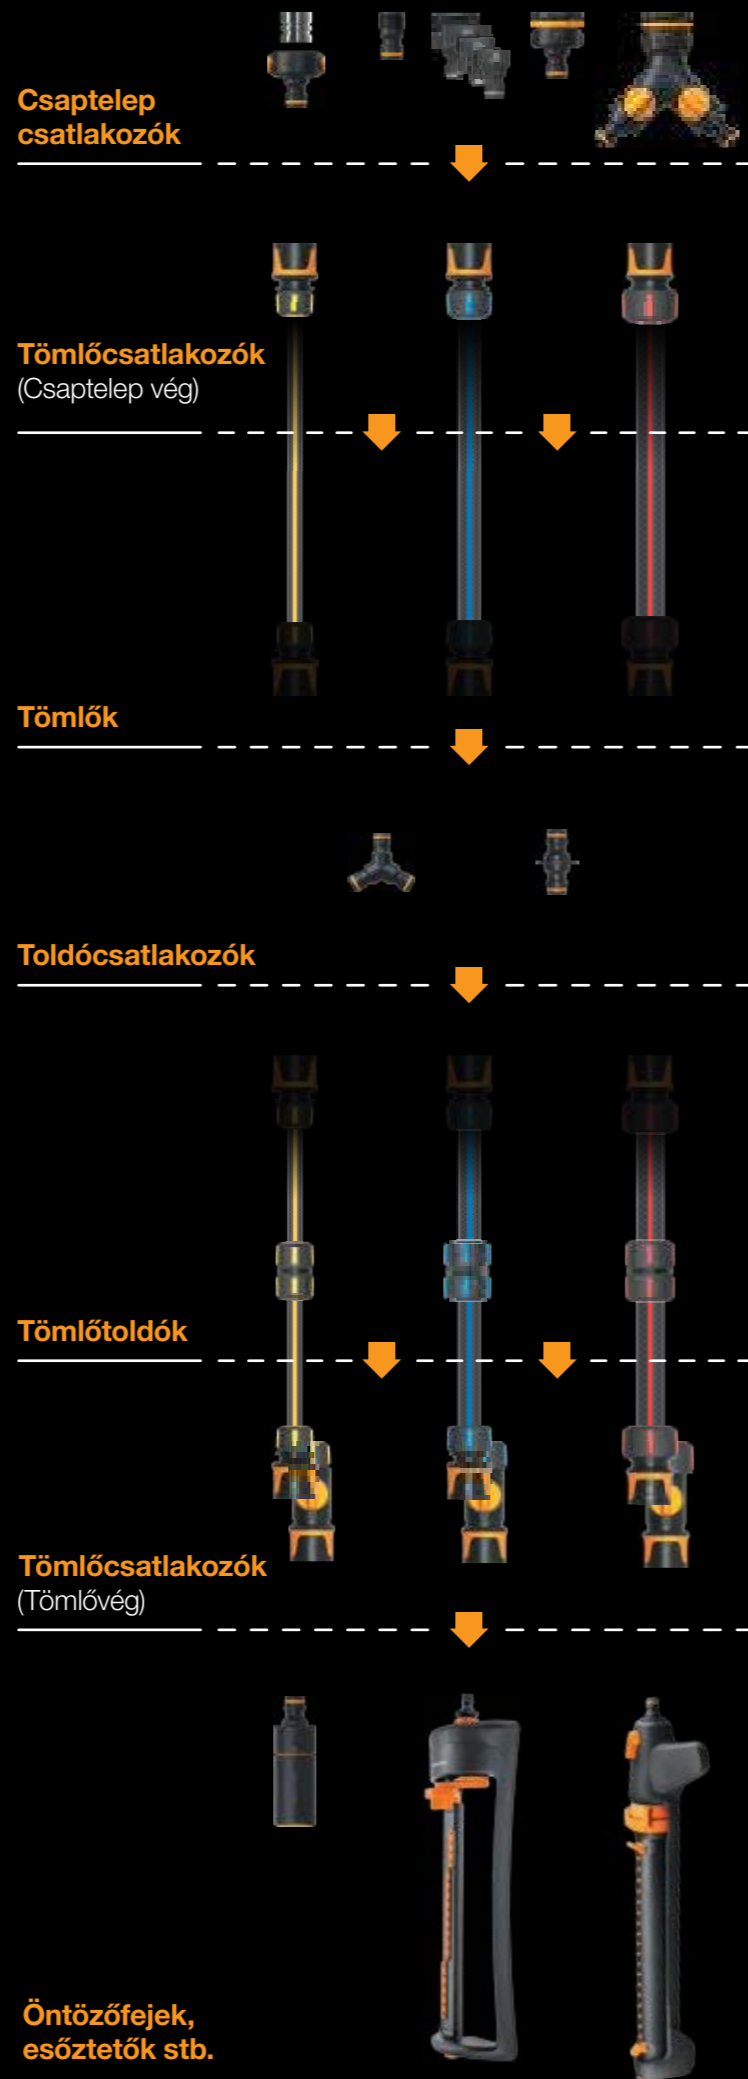

Minden, amire szüksége van a csaptól a növényig