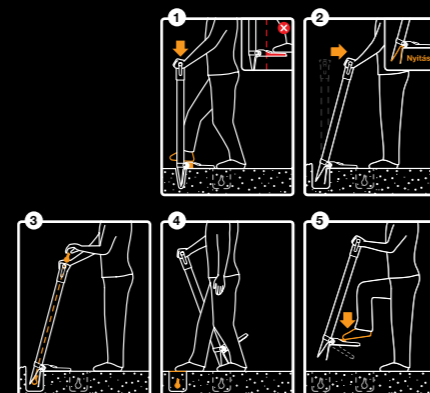

Új ültetőeszközök

Terméklejelmzők és előnyök

Xact™ Álló palántázó

Tökéletes hagymák és kis facséméték hajlogtatás nélküli ültetéséhez

- 1 Kioldógomb
- 2 Alumínium nyél & FiberComp™ markolat
- 3 Ültetési mélység 150 mm
- 4 Max. hagymaméret 55 mm

Ergo™ Palántázó

- Kényelmes markolat a talaj fellazításához
- Körkörös mozgatással az éles fogak könnyedén áthatolnak a kemény talajon is
- Rozsdamentes acél nyél & FiberComp™ markolat

Solid™ Kézi palántázó

- Tartós üvegszál-erősítésű műanyag test
- Kényelmes markolat a talaj fellazításához
- Körkörös mozgatással az éles fogak segítenek könnyedén áthatolni a kötött talajon is
- Könnyen tisztítható felület

Használat