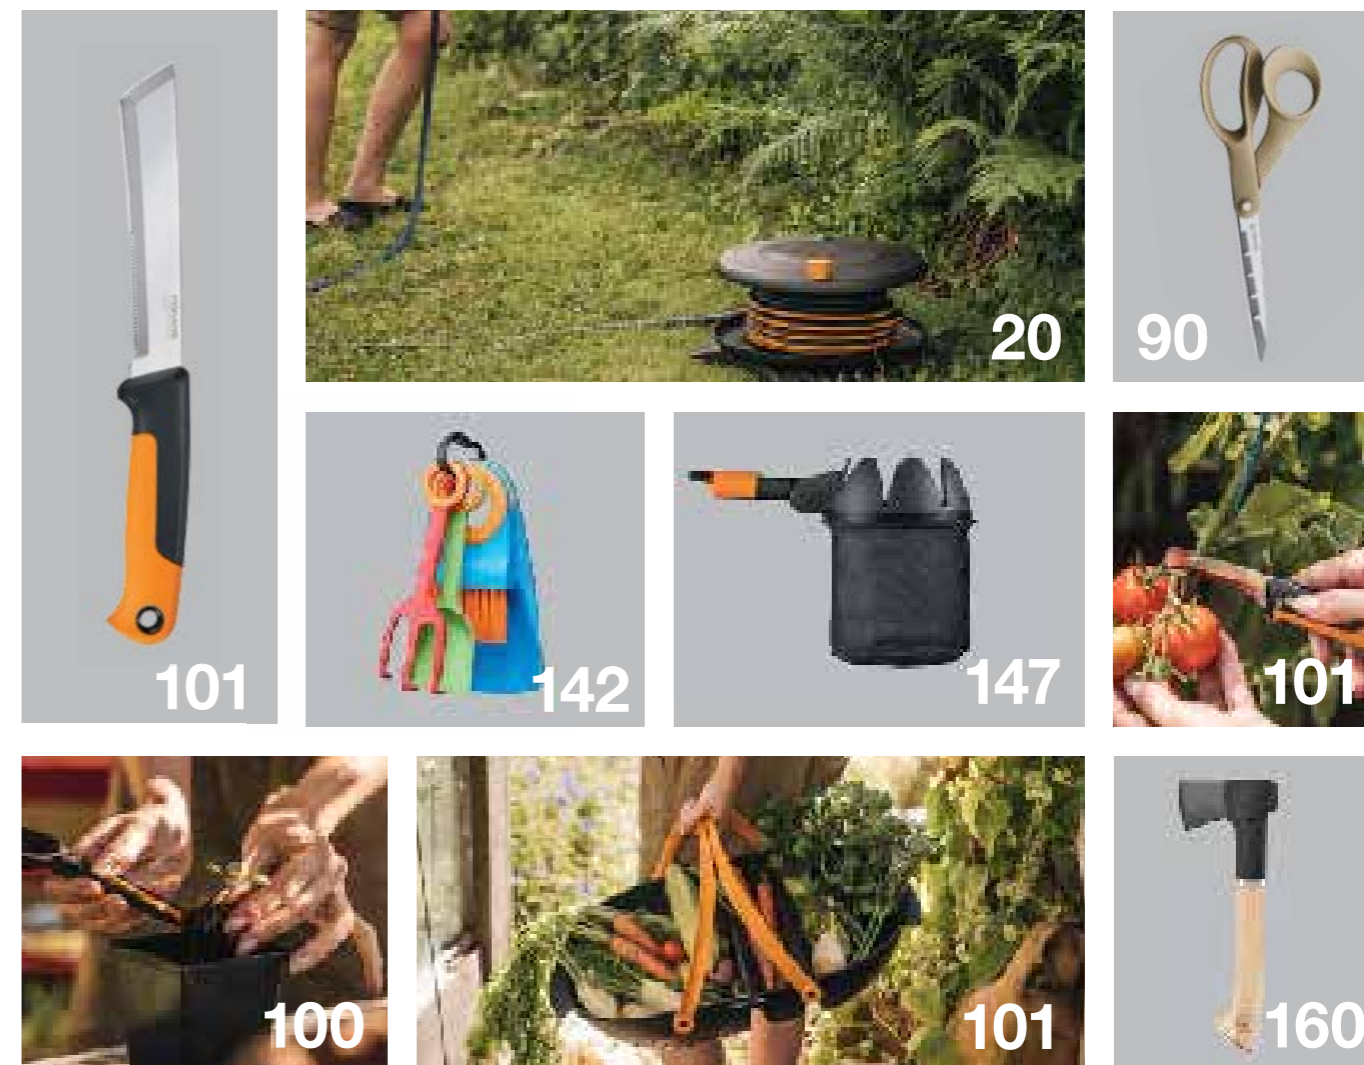

Kert katalógus

4 Új kertészeti termékek

16 Locsolás

Tömlőkocsi, tömlődob szettek
· Locsolótömlők · Esőztetők
· Öntözőfejek · Csatlakozók
· Kiegészítők

52 Növénygondozás

Metszőollók X-series™
· Plus · Solid™ · Quantum™
· Pro · Ujjvédő · Egyéb

Ágvágók PowerGear™X

· PowerGear™ · Quantum™
· SmartFit™ · SingleStep™ · Egyéb

Magassági ágvágók

PowerGear™X

· Egyéb ágvágók és kiegészítők

Sövénynyírók PowerGear™X

· Quantum™ · PowerLever™
· SmartFit™ · SingleStep™ · Solid™

Ollók Classic · Egyéb

· Újrahasznosított olló

96 Talajgondozás

Új ültetőeszközök, palántázók

Xact™ · Ergo™ · Solid™

ÚJ! Betakarító, szüretelő eszközök

X-series™ · Plus™ · Solid™

Ültetőeszközök

Xact™ · Premium™ · Ergo™
· Solid™

Ásás – ásók, lapátok, villák

Xact™ · Ergonomic™ · SmartFit™
· Solid™ · QuikDrill™ kerti lyukfúró

Talajgondozó eszközök

Xact™ · Ergonomic™ · Solid™

120 Gyepgondozás

Lombseprűk, gereblyék

Xact™ · Ergonomic™ · Solid™

Fűnyíró ollók

PowerLever™ · Servo-System™
· SmartFit™ · Solid™

Gyomkiszedők

Xact™ · SmartFit™ · Solid™

Solid™ és Ergo™ kiegészítő

eszközök

StaySharp™ fűnyírók

136 Kültéri takarítóeszközök

140 Gyermekeszközök

144 Fiskars QuikFit™

Magasban használható eszközök

Kültéri takarító eszközök

Növénygondozó eszközök

· QuikFit™ nyelek

158 Fafeldolgozás

Norden fejszék · X fejszecs család

· WoodXpert™ ejtőemelők

· WoodXpert™ gallyazókészek

· WoodXpert™ rönkkampók és fogók

· WoodXpert™ rönkszákányok

· Solid™ Bozótívágó eszközök

· Fűrészek · Hasítószerszámok,

kötőrő kalapácsok és ékek

· Egyéb fafeldolgozási eszközök

· Kések

182 Autós eszközök

SnowXpert™ · Solid™

186 Hóeszközök

X-series™ · SnowXpert™ · Egyéb

192 Kiegészítők és pótalkatrészek

Figyelem! A katalógusban szereplő termékek méretei csomagolással együtt értendők!