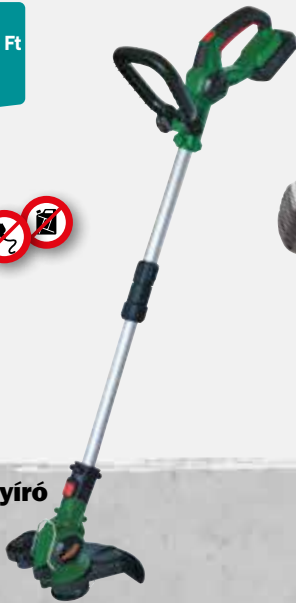

E-FLOR Li-ion

Akkus szegélynyíró ART 18 Li2

motor: 18 V/2,0 Ah, lítium-ionos technológia, vágáshélesség: 23 cm, teleszkópos nyél, távtartó kengyel, dupla vágószál, súly: 3,25 kg 1250557

36.990 Ft